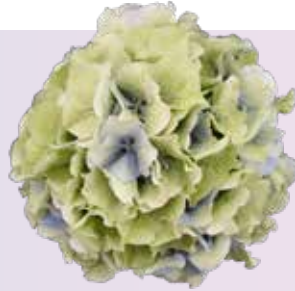

HYDRANGEA BREEDERS ASSOCIATION BV

Snijhortensia: Royal serie

Royal Amigo
blauw

Royal Amigo
roze

Royal Anastasia
blauw

Royal Anastasia
roze

Royal Benefit
lavendel

Royal Breeze
blauw

Royal Breeze
roze

HYDRANGEA BREEDERS ASSOCIATION BV

Snijhortensia: Royal serie

**Royal
Crown**

blauw

**Royal
Grandeur**

blauw

**Royal
Grandeur**

roze

**Royal
Highness**

wit

**Royal
King**

paars

**Royal
Kiss**

blauw

HYDRANGEA BREEDERS ASSOCIATION BV

Snijhortensia: Royal serie

**Royal
Kiss**

roze

**Royal
Love**

blauw

**Royal
Love**

roze

**Royal
Opera**